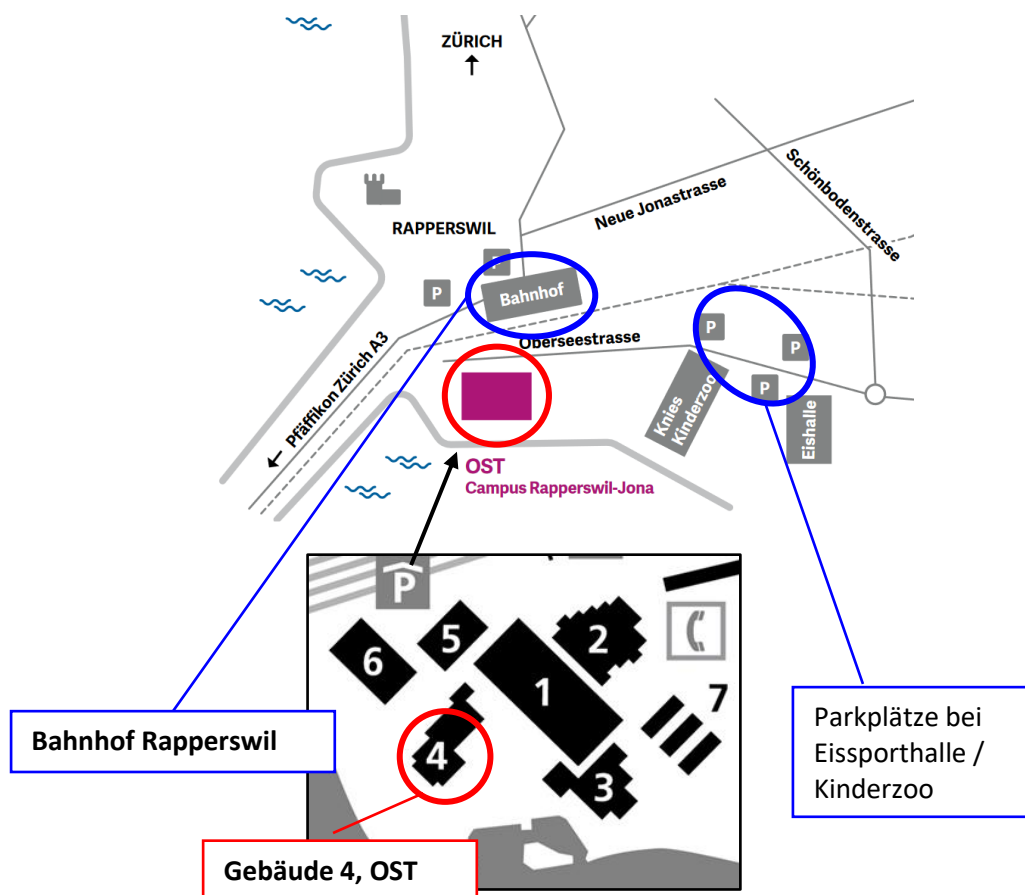

Vom Bahnhof Rapperswil erreichen Sie die OST in 2 Gehminuten. Die Bahnstufunterführung Richtung See (OST / Kinderzoo) verlassen, dann rechts die Treppe rauf Richtung OST. Der Weg ab Bahnhof zum Empfang (OST, Gebäude 4) ist ausgeschildert.

Die Veranstaltung findet im **Gebäude 4 in der Aula (Raum 4.101)** statt.

Mit dem Auto

- Von Hinwil: - Oberlandautobahn A53 (Richtung Chur / Rapperswil)
 - Ausfahrt Rapperswil / Kempraten / Rüti
- Von Zürich: - Autobahn A3 (Richtung Chur)
 - Ausfahrt Pfäffikon SZ / Rapperswil
- Von St. Gallen: - Autobahn A1 bis Wil SG
 - Hauptstrasse Richtung Toggenburg / Wattwil
 - Autostrasse Richtung Ricken / Rapperswil
- Von Chur: - Autobahn A3 (Richtung Zürich / Sargans)
 - Verzweigung Reichenburg Autobahn A53 (Richtung St. Gallen / Rapperswil)
 - Ausfahrt Rapperswil Jona

Ab Rapperswil ist die OST ausgeschildert (Richtung OST / Kinderzoo fahren). Direkt bei der Hochschule stehen leider keine Parkplätze zur Verfügung. Sie können Ihr Fahrzeug gebührenpflichtig auf den Parkplätzen gegenüber der Eissporthalle abstellen, ca. 5 Gehminuten von der OST entfernt (siehe Situationsplan). Beachten Sie dazu den Wegweiser mit der Beschriftung "Veranstaltung OST".

Allfällige Rückreise nach der Schifffahrt von Zürich Stadelhofen nach Rapperswil

Falls sie nach der gemeinsamen Schifffahrt wieder nach Rapperswil zurückreisen möchten, machen Sie dies am einfachsten mit dem Zug ab Bahnhof Stadelhofen. Dieser ist von der Anlegestelle des Schiffs in 5 Minuten zu Fuss erreichbar. Das passende Ticket lösen Sie bitte selber.