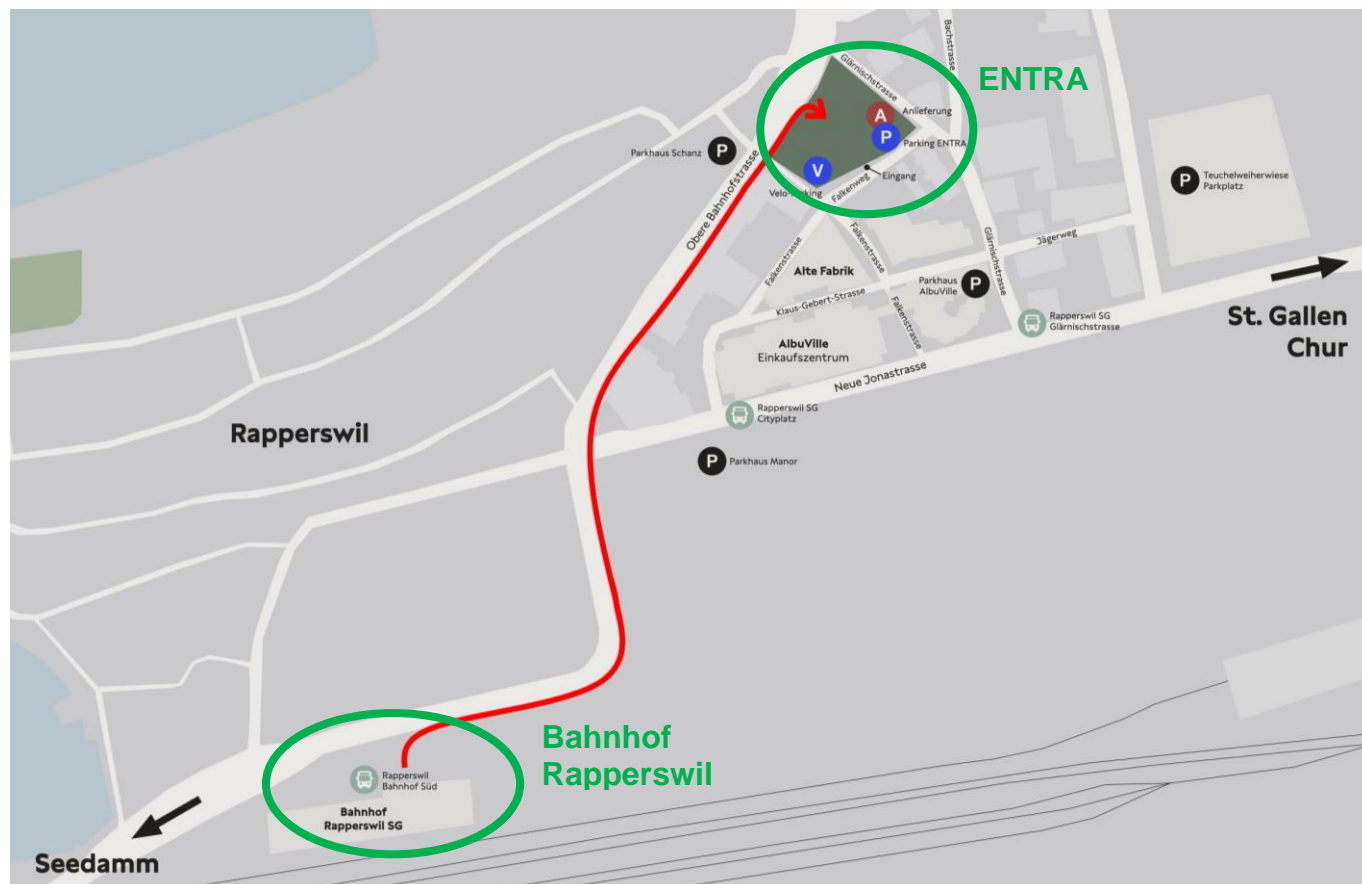

WASTEvision

Eichtalstrasse 54

8634 Hombrechtikon

So erreichen Sie den Tagungsort

Die WASTEvision 2022 findet im neu eröffneten **ENTRA in Rapperswil** statt.

Vom Bahnhof Rapperswil benötigen Sie ca. **7 Gehminuten** zum ENTRA.